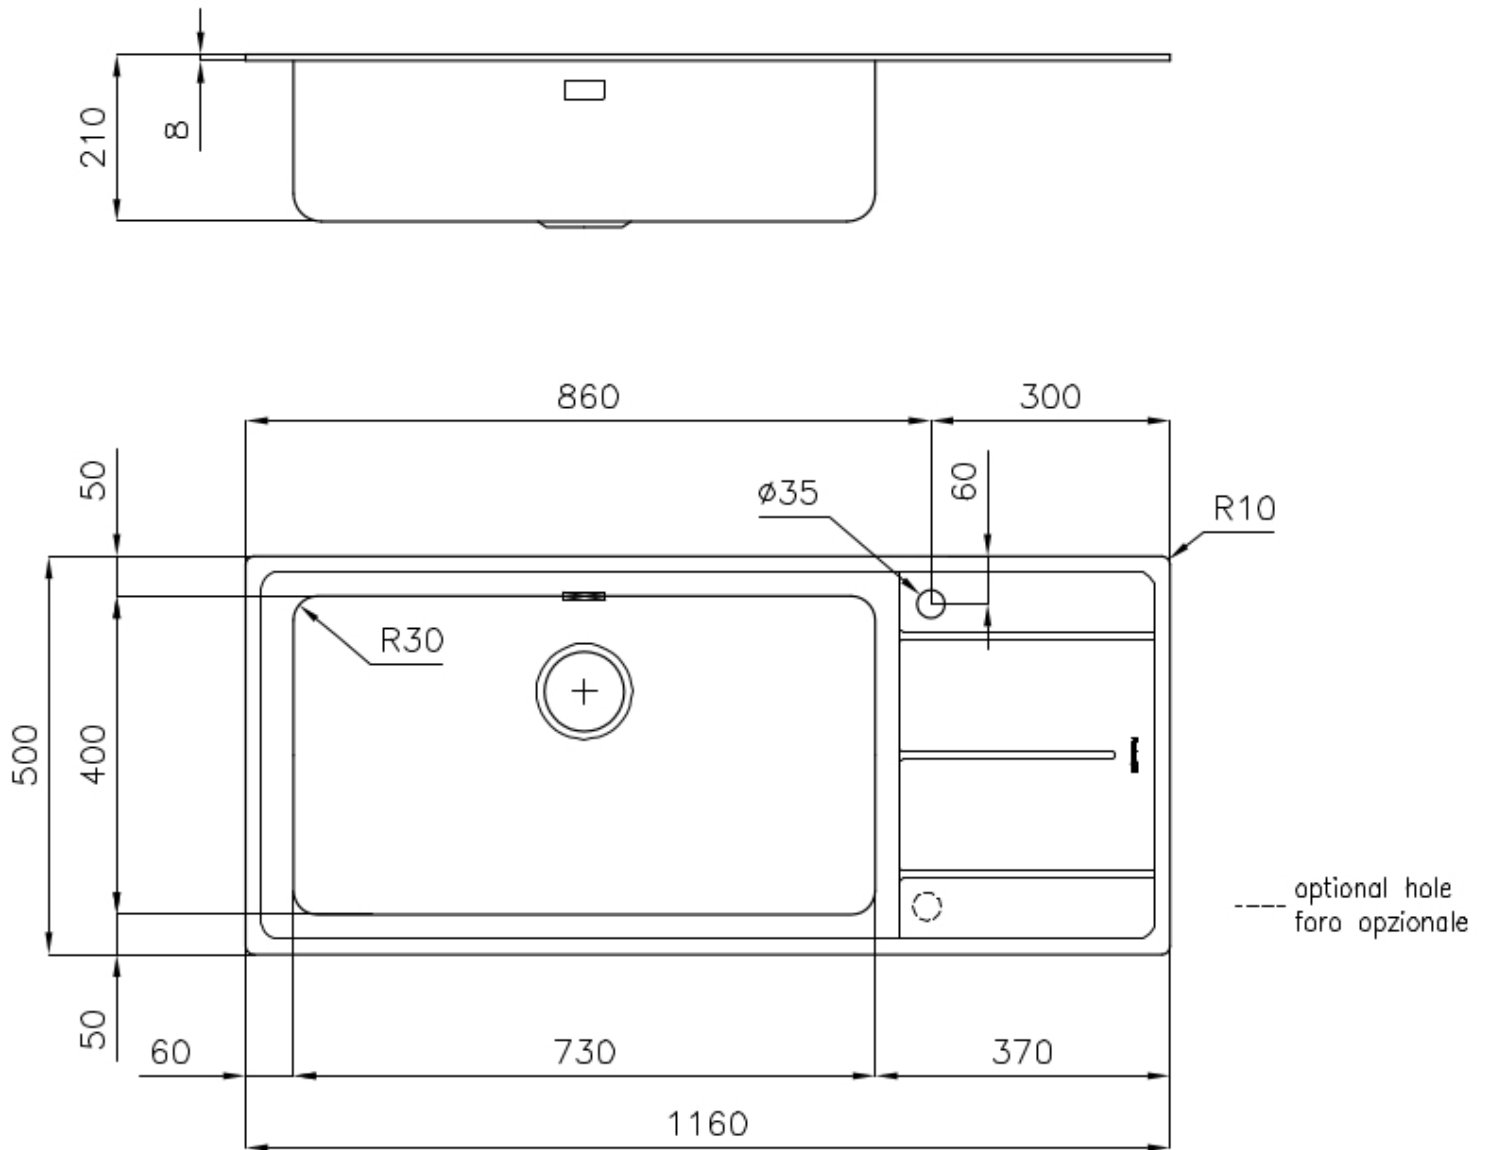

Dimensioni 1160 x 500 mm

Dotazioni standard Ganci di fissaggio, guarnizione, piletta, troppo-pieno e sifone, Imballo in scatola

Fori Mixer 1 foro di serie - 2° foro su richiesta

Foro incasso 1140 x 480 mm

Gocciolatoio Si

Larghezza 116 cm

Misura vasca 730x400 mm - Spessore: 1 mm

Numero vasche 1 vasca

Piletta Piletta 3,5"

DATI TECNICI

ACCESSORI OPZIONALI

Cestello inox
8612 000